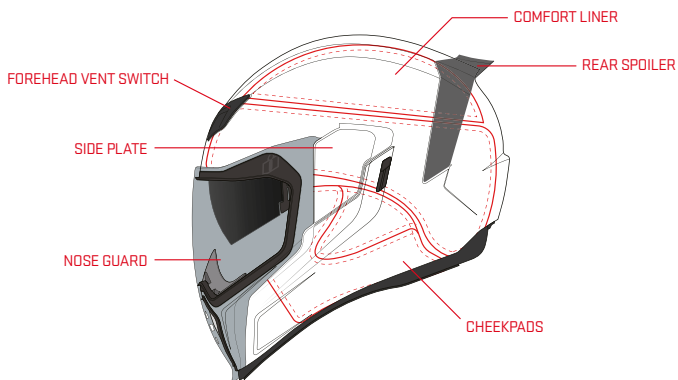

AIRFLITE™

PART #	COLOR
0136-0026	BLACK

AIRFLITE™ CHEEKPAD

PART #	COLOR	SIZE
0134-2786	HYDRADRY™	30MM = XS
0134-2787	HYDRADRY™	27MM = SM
0134-2788	HYDRADRY™	35MM = MD
0134-2789	HYDRADRY™	30MM = LG
0134-2790	HYDRADRY™	25MM = XL
0134-2791	HYDRADRY™	20MM = 2X
0134-2792	HYDRADRY™	15MM = 3X

AIRFLITE™ COMFORT LINER R1 (INCLUDES CHEEKPADS)

PART #	COLOR	SIZE
0134-3631	GREY	9MM = XS
0134-3632	GREY	5MM = SM
0134-3633	GREY	15MM = MD
0134-3634	GREY	9MM = LG
0134-3635	GREY	15MM = XL
0134-3636	GREY	9MM = 2X
0134-3637	GREY	5MM = 3X

*COMFORT LINERS ONLY INTERCHANGEABLE BETWEEN: XS-S; M-L; XL-3XL

AIRFLITE™ SHIELD PIVOT KIT

PART #	COLOR
0133-1041	BLACK

AIRFLITE™ MOUTH VENT

PART #	COLOR
0133-1045	MOUTH VENT AFLT BLACK

AIRFLITE™ CHIN CURTAIN

PART #	COLOR
0134-2375	CHIN CURTAIN BLACK

AIRFLITE™ NOSE GUARD

PART #	COLOR
0133-1046	NOSE GUARD AFLT BLACK

AIRFLITE™ REAR SPOILER

PART #	COLOR
0133-1199	RST SILVER
0133-1200	RST GOLD
0133-1201	RST RED
0133-1202	RST BLUE
0133-1203	RST PURPLE
0133-1204	RST GREEN
0133-1265	RUBATONE BLACK
0133-1268	RUBATONE WHITE
0133-1296	RST BRONZE
0133-1307	DAYGLO GREEN
0133-1308	DAYGLO RED
0133-1547	DAYGLO BLUE

AIRFLITE™ VISOR

PART #	COLOR
0133-1176	BLACK

AIRFLITE™ AIRFOIL SB

PART #	COLOR
0133-1285	RUBATONE BLACK
0133-1290	RUBATONE WHITE
0133-1286	SILVER
0133-1287	GOLD
0133-1288	PRISM
0133-1364	BRONZE

AIRFLITE™ SIDEPLATES

PART #	COLOR
0133-1036	AFLT RUB BLACK
0133-1417	GP23 GREEN
0133-1418	CSF23 BLACK
0133-1483	TIGER'S BLOOD GREY
0133-1495	MIPS EDO
0133-1431	BUGOID BLITZ BLUE
0133-1109	FLYBOY BLUE
0133-1498	MIPS BLEGH RED
0133-1499	MIPS SNACK ATTACK