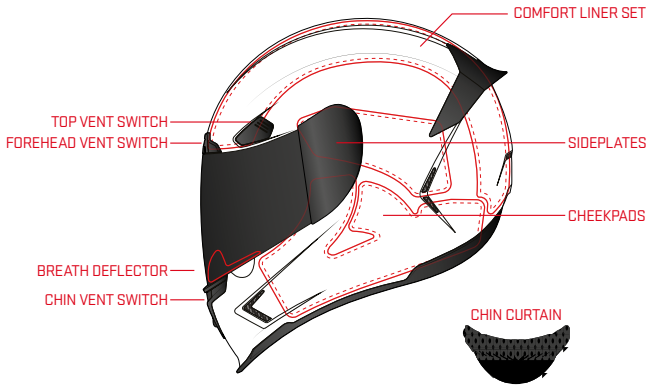

AIRFRAME PRO™

AIRFRAME PRO™ COMFORT LINER SETS *INCLUDES CHEEKPADS, TOP & SIDE LINERS

PART #	COLOR	SIZE
0134-1839	HYDRADRY™	XXS TIGHTER
0134-1840	HYDRADRY™	XXS NORMAL
0134-1851	HYDRADRY™	L LOOSER
0134-1894	HYDRADRY™	XL TIGHTER
0134-1852	HYDRADRY™	XL NORMAL
0134-1853	HYDRADRY™	XL LOOSER

AIRFRAME PRO™ SHIELD PIVOT KIT

PART #	COLOR
0133-0671	BLACK
0133-0670	WHITE

AIRFRAME PRO™ SIDEPLATES

PART #	COLOR
0133-1419	TOPSHELF RED
0133-1450	TEJAS LIBRE GLORY