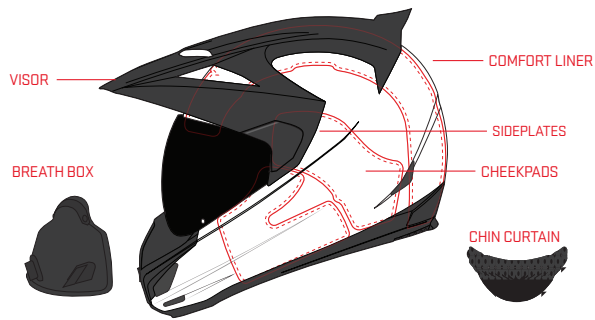

VARIANT™

VARIANT™ SHIELD PIVOT KIT

PART #	COLOR
0133-0541	BLACK

VARIANT™ BREATH BOX

PART #	COLOR
0134-1361	BLACK

VARIANT™ CHIN CURTAIN

PART #	COLOR
0134-1229	BLACK