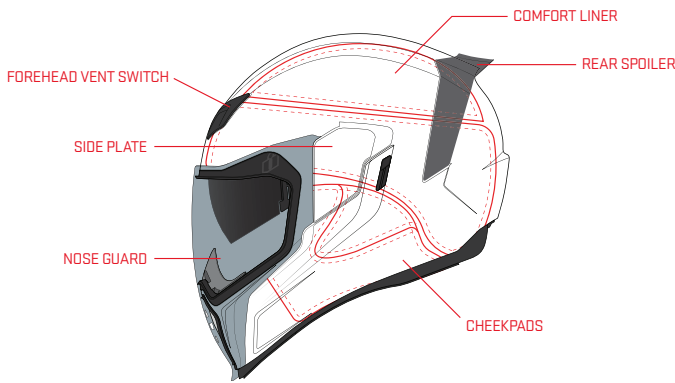

AIRFLITE™

HELMET SERVICE PAD

PART #	COLOR
0136-0026	BLACK

AIRFLITE™ COMFORT LINER

PART #	COLOR	SIZE
0134-2344	HYDRADRY™	9MM = XS
0134-2345	HYDRADRY™	5MM = SM
0134-2346	HYDRADRY™	15MM = MD
0134-2347	HYDRADRY™	9MM = LG
0134-2348	HYDRADRY™	15MM = XL
0134-2349	HYDRADRY™	9MM = 2X
0134-2350	HYDRADRY™	5MM = 3X

AIRFLITE™ CHEEKPAD

PART #	COLOR	SIZE
0134-2786	HYDRADRY™	30MM = XS
0134-2787	HYDRADRY™	27MM = SM
0134-2788	HYDRADRY™	35MM = MD
0134-2789	HYDRADRY™	30MM = LG
0134-2790	HYDRADRY™	25MM = XL
0134-2791	HYDRADRY™	20MM = 2X
0134-2792	HYDRADRY™	15MM = 3X

AIRFLITE™ COMFORT LINER R1 (INCLUDES CHEEKPADS)

PART #	COLOR	SIZE
0134-3631	GREY	9MM = XS
0134-3632	GREY	5MM = SM
0134-3633	GREY	15MM = MD
0134-3634	GREY	9MM = LG
0134-3635	GREY	15MM = XL
0134-3636	GREY	9MM = 2X
0134-3637	GREY	5MM = 3X

*COMFORT LINERS ONLY INTERCHANGEABLE BETWEEN: XS-S; M-L; XL-3XL

AIRFLITE™ SHIELD PIVOT KIT

PART #	COLOR
0133-1041	BLACK

AIRFLITE™ MOUTH VENT

PART #	COLOR
0134-2375	CHIN CURTAIN BLACK

AIRFLITE™ REAR SPOILER

PART #	COLOR
0133-1200	RST GOLD
0133-1201	RST RED
0133-1202	RST BLUE
0133-1203	RST PURPLE
0133-1265	RUBATONE BLACK
0133-1268	RUBATONE WHITE
0133-1296	RST BRONZE
0133-1307	DAYGLO GREEN
0133-1308	DAYGLO RED
0133-1547	DAYGLO BLUE

AIRFLITE™ VISOR

PART #	COLOR
0133-1176	BLACK
0133-1178	RUBATONE BLACK

AIRFLITE™ AIRFOIL SB

PART #	COLOR
0133-1285	RUBATONE BLACK
0133-1290	RUBATONE WHITE
0133-1286	SILVER
0133-1287	GOLD
0133-1288	PRISM
0133-1364	BRONZE

AIRFLITE™ SIDEPLATES

PART #	COLOR
0133-1036	AFLT RUB BLACK
0133-1038	AFLT WHITE
0133-1409	PLEASURE DOME 4 BLUE
0133-1417	GP23 GREEN
0133-1418	CSF23 BLACK
0133-1483	TIGER'S BLOOD GREY
0133-1495	MIPS EDO
0133-1498	MIPS BLEGH RED
0133-1499	MIPS SNACK ATTACK
0133-1584	TRICKORSTREET4 BLACK