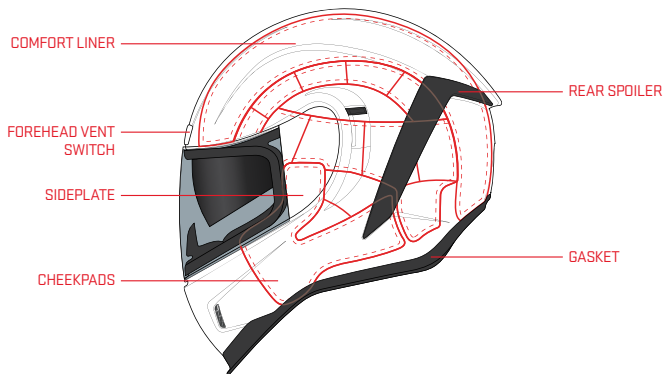

AIRFORM™

HELMET SERVICE PAD

PART #	COLOR
0136-0026	BLACK

AIRFORM™ COMFORT LINER

PART #	COLOR	SIZE
0134-2557	HYDRADRY™	15MM = XS
0134-2558	HYDRADRY™	12MM = SM
0134-2559	HYDRADRY™	12MM = MD
0134-2560	HYDRADRY™	9MM = LG
0134-2561	HYDRADRY™	12MM = XL
0134-2562	HYDRADRY™	9MM = 2X
0134-2563	HYDRADRY™	7MM = 3X

*COMFORT LINERS ONLY INTERCHANGEABLE BETWEEN: XS-S; M-L; XL-3XL

AIRFORM™ CHEEKPADS

PART #	COLOR	SIZE
0134-2564	HYDRADRY™	35MM = XS
0134-2565	HYDRADRY™	30MM = SM
0134-2566	HYDRADRY™	40MM = MD
0134-2567	HYDRADRY™	35MM = LG
0134-2568	HYDRADRY™	35MM = XL

AIRFORM™ FOREHEAD VENT SWITCH

PART #	COLOR
0133-1179	BLACK
0133-1180	WHITE
0133-1181	RUBATONE

AIRFORM™ GASKET

PART #	COLOR	SIZE
0133-1182	BLACK	XS-S

AIRFORM™ CHIN CURTAIN

PART #	COLOR
0134-3067	CHIN CURTAIN BLACK

AIRFORM™ REAR SPOILERS

PART #	COLOR
0133-1185	SMOKE
0133-1205	RST SILVER
0133-1206	RST GOLD
0133-1207	RST RED
0133-1208	RST BLUE
0133-1209	RST PURPLE
0133-1210	RST GREEN
0133-1309	DAYGLO GREEN
0133-1310	DAYGLO RED
0133-1365	RST BRONZE

AIRFORM™ SIDEPLATES

PART #	COLOR
0133-0672	BLACK
0133-0677	RUBATONE
0133-1353	PHARAOH GOLD
0133-1502	MIPS KRYOLA KREEP SILVER
0133-1503	MIPS KRYOLA KREEP BLUE
0133-1471	FEVER DREAM BLUE
0133-1484	TRICK OR STREET 3 WHITE
0133-1451	HIPPIE DIPPY PURPLE
0133-1391	OLD GLORY GLORY