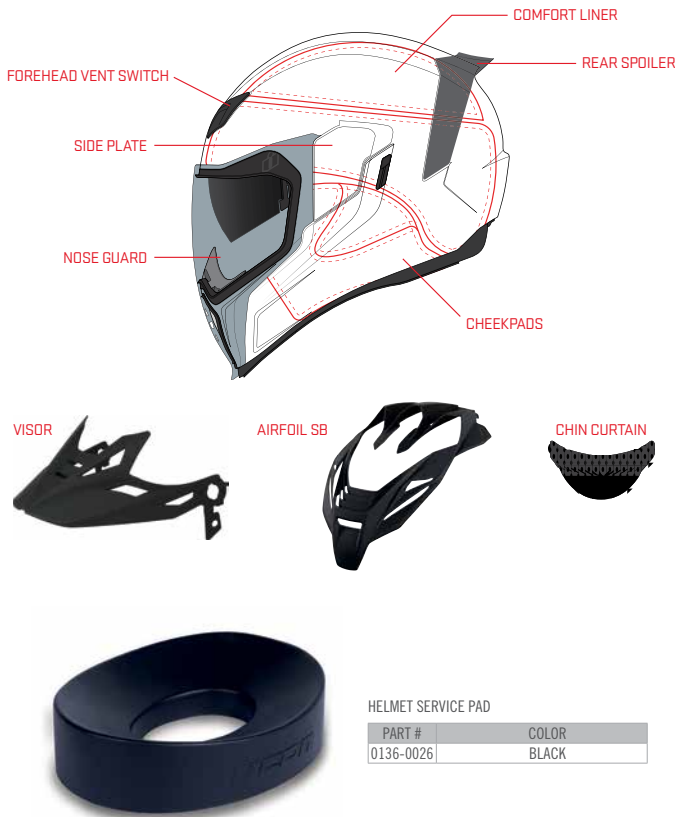

AIRFLITE™

AIRFLITE™ COMFORT LINER

PART #	COLOR	SIZE
0134-2344	HYDRADRY™	9MM = XS
0134-2345	HYDRADRY™	5MM = SM
0134-2346	HYDRADRY™	15MM = MD
0134-2347	HYDRADRY™	9MM = LG
0134-2348	HYDRADRY™	15MM = XL
0134-2349	HYDRADRY™	9MM = 2X
0134-2350	HYDRADRY™	5MM = 3X

AIRFLITE™ CHEEKPAD

PART #	COLOR	SIZE
0134-2786	HYDRADRY™	30MM = XS
0134-2787	HYDRADRY™	27MM = SM
0134-2788	HYDRADRY™	35MM = MD
0134-2789	HYDRADRY™	30MM = LG
0134-2790	HYDRADRY™	25MM = XL
0134-2791	HYDRADRY™	20MM = 2X
0134-2792	HYDRADRY™	15MM = 3X

*COMFORT LINERS ONLY INTERCHANGEABLE BETWEEN: XS-S; M-L; XL-3XL

AIRFLITE™ FOREHEAD VENT SWITCH

PART #	COLOR
0133-1044	SWITCH FRHEAD AFLT RUBTNE

AIRFLITE™ SHIELD PIVOT KIT

PART #	COLOR
0133-1041	BLACK

AIRFLITE™ MOUTH VENT

PART #	COLOR
0133-1045	MOUTH VENT AFLT BLACK

AIRFLITE™ CHIN CURTAIN

PART #	COLOR
0134-2375	CHIN CURTAIN BLACK

AIRFLITE™ NOSE GUARD

PART #	COLOR
0133-1046	NOSE GUARD AFLT BLACK

AIRFLITE™ REAR SPOILER

PART #	COLOR
0133-1048	SMOKE
0133-1199	RST SILVER
0133-1200	RST GOLD
0133-1201	RST RED
0133-1202	RST BLUE
0133-1203	RST PURPLE
0133-1204	RST GREEN
0133-1268	RUBATONE WHITE
0133-1296	RST BRONZE
0133-1307	DAYGLO GREEN
0133-1308	DAYGLO RED

AIRFLITE™ VISOR

PART #	COLOR
0133-1176	BLACK
0133-1177	WHITE
0133-1178	RUBATONE BLACK

AIRFLITE™ AIRFOIL SB

PART #	COLOR
0133-1285	RUBATONE BLACK
0133-1290	RUBATONE WHITE
0133-1286	SILVER
0133-1287	GOLD
0133-1288	PRISM
0133-1364	BRONZE

AIRFLITE™ SIDEPLATES

PART #	COLOR
0133-1036	AFLT RUB BLACK
0133-1038	AFLT WHITE
0133-1417	GP23 GREEN
0133-1418	CSF23 BLACK
0133-1483	TIGER'S BLOOD GREY
0133-1495	MIPS EDO
0133-1431	BUGOID BLITZ BLUE
0133-1109	FLYBOY BLUE

HELMET SERVICE PAD

PART #	COLOR
0136-0026	BLACK