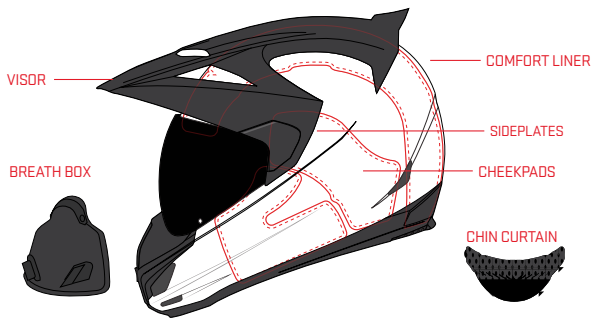

VARIANT™

PART #	COLOR
0136-0026	BLACK

VARIANT™ VISOR

PART #	COLOR
0132-0530	BLACK RUBATONE

VARIANT™ SHIELD PIVOT KIT

PART #	COLOR
0133-0541	BLACK

VARIANT™ CHIN CURTAIN

PART #	COLOR
0134-1229	BLACK