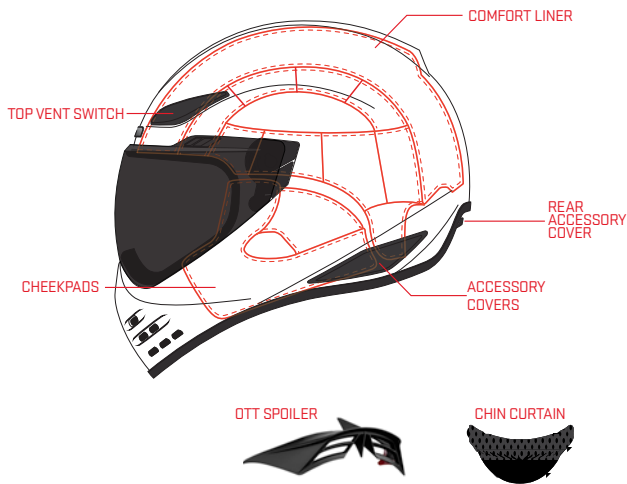

DOMAIN™

HELMET SERVICE PAD

PART #	COLOR
0136-0026	BLACK

DOMAIN™ COMFORT LINER SET *INCLUDES COMFORT LINER AND CHEEKPADS

PART #	COLOR	SIZE
0134-3140	HYDRADRY™ GREY	XS
0134-3141	HYDRADRY™ GREY	S
0134-3142	HYDRADRY™ GREY	M
0134-3143	HYDRADRY™ GREY	L
0134-3144	HYDRADRY™ GREY	XL
0134-3145	HYDRADRY™ GREY	2XL
0134-3146	HYDRADRY™ GREY	3XL
0134-3147	HYDRADRY™ RED	XS
0134-3148	HYDRADRY™ RED	S
0134-3149	HYDRADRY™ RED	M
0134-3150	HYDRADRY™ RED	L
0134-3151	HYDRADRY™ RED	XL
0134-3152	HYDRADRY™ RED	2XL
0134-3153	HYDRADRY™ RED	3XL