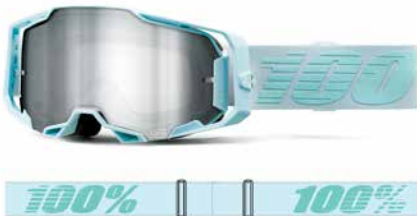

Esterel

Blue Mirror

Mirror Lens: 2601-3251
Clear Lens: 2601-3245

Nuketown

Red/Blue Mirror

Mirror Lens: 2601-3254
Clear Lens: 2601-3248

Fargo

Silver Flash Mirror